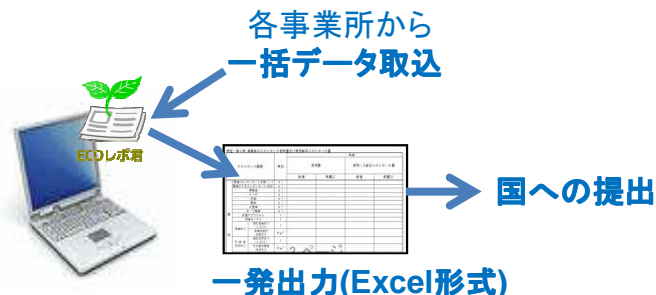

省エネ診断ドクターe version. 2

業界初！

タブレット(iPad含む)、パソコンで エネルギー管理
省エネ機器販売 省エネ診断

製品の特長

- ① **建物全体**のエネルギー(電気、ガス、水道...)を把握して、ホテル、学校、スーパー、事務所、工場 の**省エネ診断**ができます。
簡易診断→標準診断→プロフェッショナル診断 いろいろな場面でご使用できるソフトウェアです。
- ② **省エネ機器**(空調、LED、ボイラー、断熱材、インバーター、運用対策、太陽光発電、燃料電池 等)**導入効果をまとめて診断**
- ③ クラウドデータベースで社内のメンバー間のみで**情報共有**できます。
- ④ **省エネ達成率、投資対効果、CO2削減量**がまとめて算出され、**省エネ補助金申請**にも役立ちます。
- ⑤ 企業の利用方法に合わせて、**省エネ診断の分かるスタッフ**がカスタマイズ開発します。低価格。

エネルギー管理士
カーボンマネジャー(レベル4)
ビル省エネ診断技術者

監修

☆ECOLレポ君 (エコレポくん)

省エネ法対応ソフトウェア

- ・エネルギーの原油換算使用量、CO2排出量を自動計算
- ・省エネ法の報告書を自動出力
- ・法改正に随時対応
- ・データはメールでの受け渡しなので常時インターネットへの接続は不要
- ・低価格

☆デマンドボーイ

業界初!

スマートフォンで電力監視

- ・30分電力値(デマンド値)をスマートフォンで監視
- ・設定した電力値に近づくと自動でリアルタイムにお知らせ
- ・過去5年間のデータを保持するので電力ピークの予測ができます。

☆smart君(スマートくん)

スマートフォンで環境検定対策

- ・「eco検定」「家庭の省エネエキスパート検定」対策がクイズ形式で挑戦できます。
- ・今日実施した節電対策にチェックを入れて月間予想節電金額が分かります。
- ・アプリを使うたびにポイントが加算され、ステージ(絵)が変わっていくので省エネ、節電が持続できます。